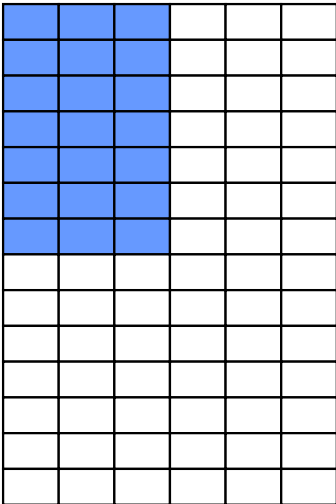

MEDIDAS PARA PUBLICAR ESQUELAS EL NORTE

MEDIDA MÍNIMA
Altura: 10.8 cms
Base: 2 columnas (8.7 cms)
Domingo \$18,374.40
Cualquier otro día
\$13,920.00

I.V.A. Incluido por día

OCTAVO DE PLANA
Altura: 10.8 cms
Base: 3 columnas (13.4 cms)
Domingo \$27,561.60
Cualquier otro día
\$20,880.00

I.V.A. Incluido por día

CUARTO DE PLANA
Altura: 26.1 cms
Base: 3 columnas (13.4 cms)
Domingo \$64,310.40
Cualquier otro día
\$48,720.00

I.V.A. Incluido por día

MEDIA PLANA HORIZONTAL
Altura: 26.1 cms
Base: 6 columnas (27.5 cms)
Domingo \$128,620.80
Cualquier otro día
\$97,440.00